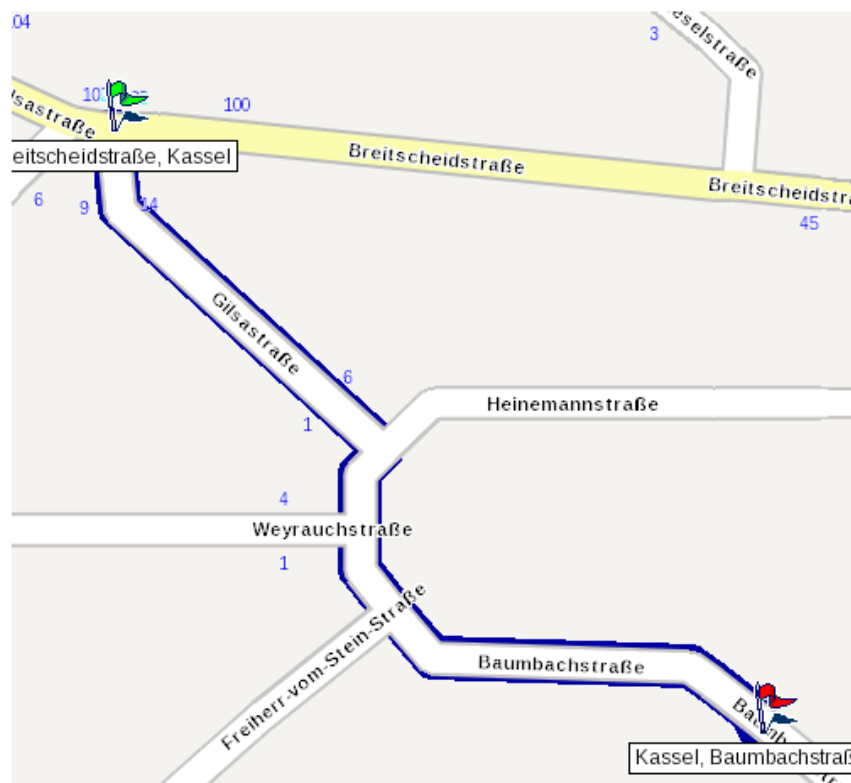

Ort: Ramada Hotel Kassel
Baumbachstraße 2
34119 Kassel

Anreise: Vom Hauptbahnhof Kassel erreicht man das Hotel mit der Buslinie 500 Richtung Bad Wilhelmshöhe. Von der Haltestelle Breitscheidstraße sind es noch etwa 6 Minuten Fußweg.

Vom Bahnhof Kassel-Wilhelmshöhe fährt die Buslinie 52 Richtung Heiligenrode ebenfalls zur Breitscheidstraße. Alternativ kann man mit der Straßenbahnlinie 4 Richtung Papierfabrik zum Kongress Palais fahren. Von dort sind es ca. 3 Minuten Fußweg bis zum Hotel.